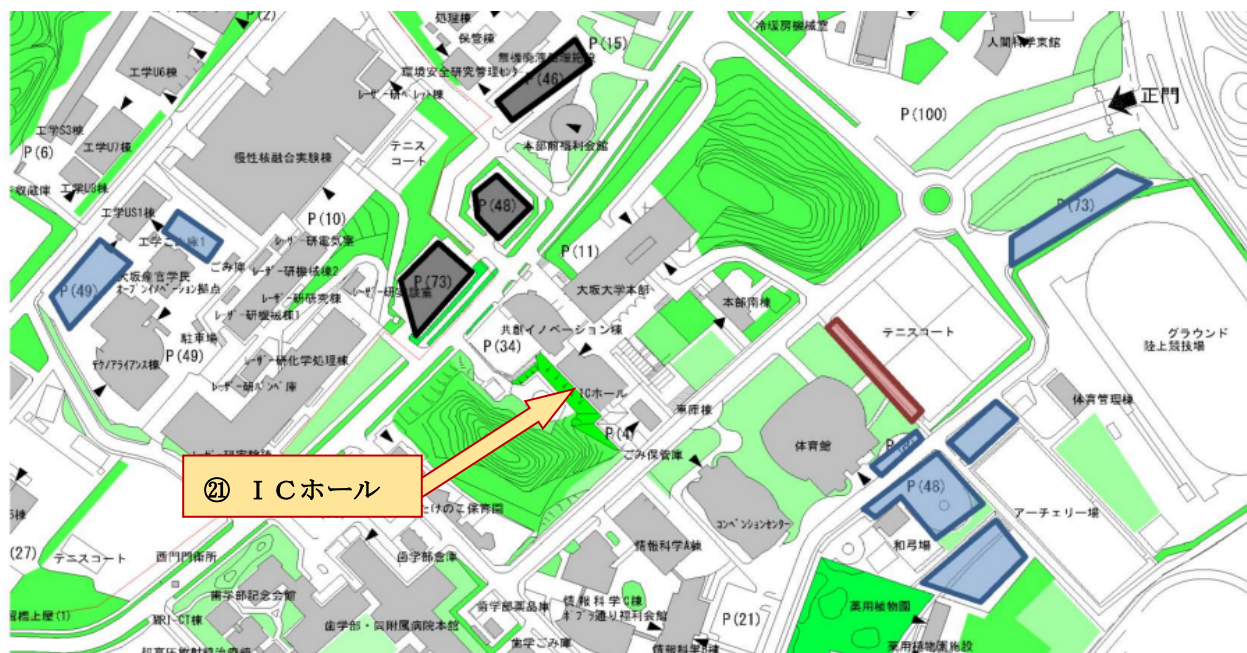

交通アクセス

会場：大阪大学吹田キャンパス IC ホール 2 階
 (大阪府吹田市山田丘 1-1)

電車	阪急電車 千里線北千里駅(終点)下車 東へ 徒歩 約 30 分
モノレール	大阪モノレール 阪大病院前駅下車 徒歩 約 10 分
バス	<ul style="list-style-type: none"> ● 阪急バス <ul style="list-style-type: none"> ・千里中央発北千里経由「小野原東行き」阪大口下車：徒歩約 15 分 ・千里中央発「阪大本部前行」、「茨木美穂が丘行」* 土日祝運休 ・北千里発「阪大病院線」* 土日祝運休 ● 近鉄バス 阪急茨木市駅発「阪大本部前行」(JR 茨木駅経由) いずれも阪大医学部前下車(徒歩約 10 分)または阪大本部前下車(徒歩約 1 分)

こちらのサイトの“吹田キャンパス”でもご確認いただけます→

吹田キャンパス内地図

駐車可能スペース

車 ・バイク のエリアに駐車が可能です。

調整駐車場（どなたでも駐車できます）

⇒本部事務機構の職員（本部事務機構が許可する事業者を含む）は、こちらの駐車場をご利用ください

本部事務機構の職員は利用禁止

バイクの駐輪場

※ 構内の交通標識・表示に従ってください。入構ゲートの前では必ず一時停止願います。

※ 大阪大学構内交通規制実施規程 及び 同細則をご確認ください。

http://www.osaka-u.ac.jp/jp/about/kitei/reiki_honbun/u035RG0000080.html

http://www.osaka-u.ac.jp/jp/about/kitei/reiki_honbun/u035RG0000081.html