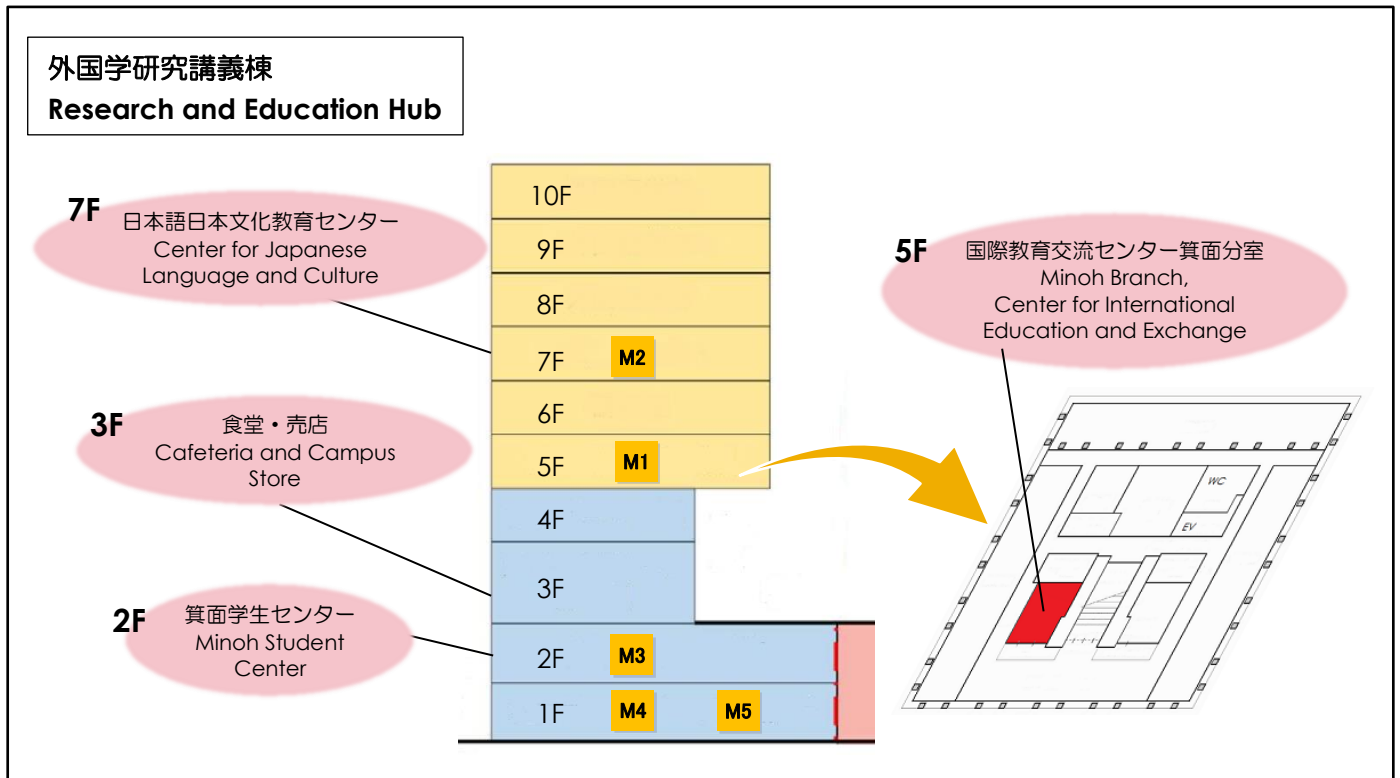

箕面キャンパス

MINOH Campus