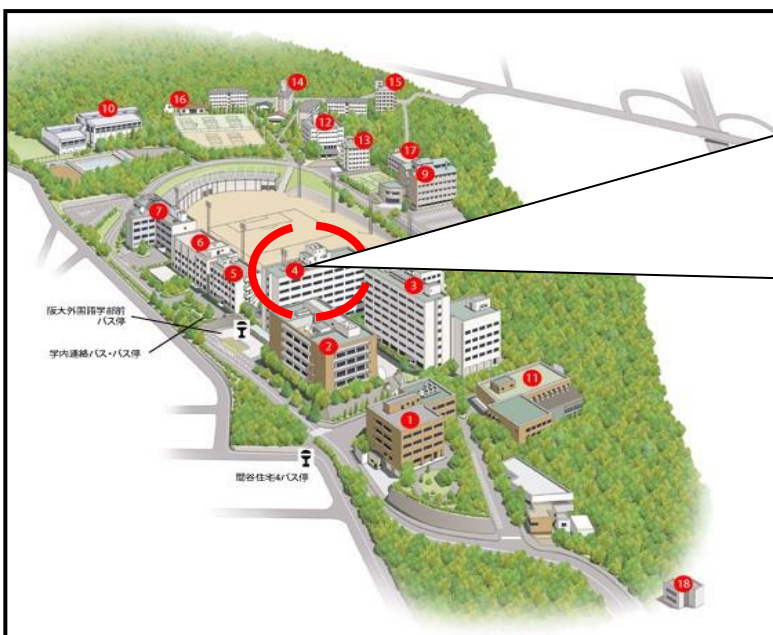

TEL: 06-6879-7076

Toyonaka Branch

OPEN→10:30-17:00
Mon.-Fri.

2nd Floor, Student Service & Union Bldg.
Toyonaka Campus
豊中キャンパス 学生交流棟2階

TEL: 06-6850-5032

Minoh Branch

OPEN→10:30-17:00
Mon.-Fri.

1st Floor, B-building, Minoh Campus
箕面キャンパス B棟1階